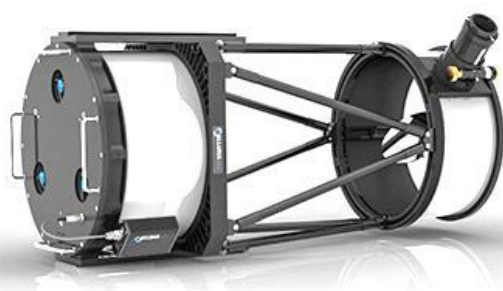

Preisliste Newton Astrographen & Zubehör

Stand 01.02.2018 - mit dieser Preisliste verlieren alle vorhergehenden Ihre Gültigkeit

Newton Astrographen	Netto	inkl. 19% MwSt
Alluna NA16 - Newton Astrograph 16 Zoll 16 Zoll (410 mm) f/3,8 System inklusive Telescope-Control-System TCS	€ 25.500,--	€ 30.345,--
Alluna NA18 - Newton Astrograph 18 Zoll 18 Zoll (460 mm) f/3,8 System inklusive Telescope-Control-System TCS	€ 28.900,--	€ 34.391,--
Alluna NA20 - Newton Astrograph 20 Zoll 20 Zoll (510 mm) f/3,8 System inklusive Telescope-Control-System TCS	€ 37.900,--	€ 45.101,--